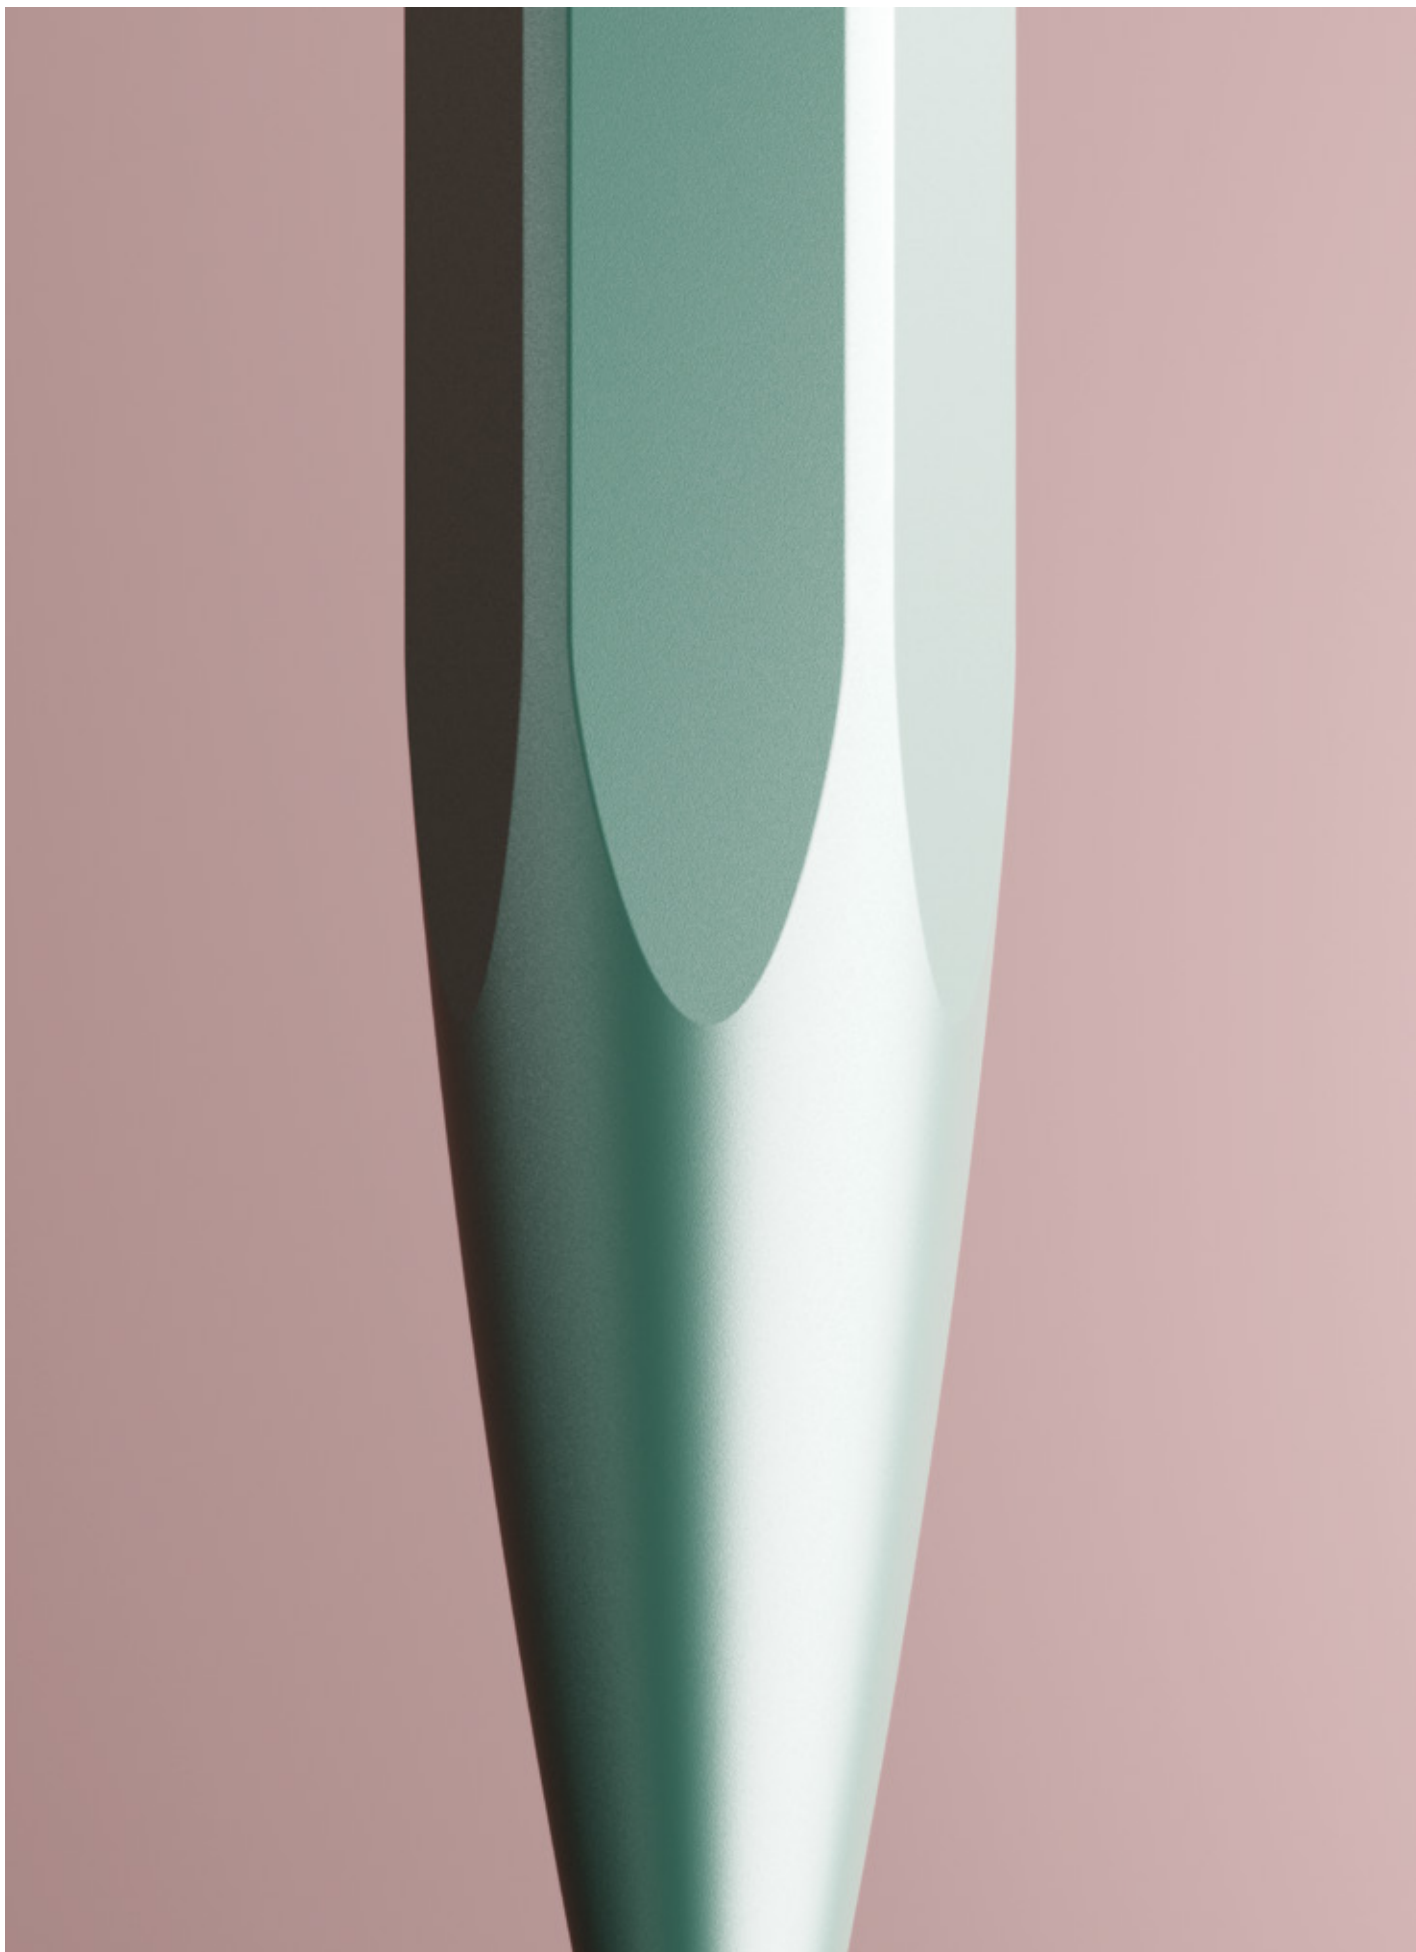

1 Kugelschreiber. 2 Teile. Was könnte einfacher sein?

Der neue DS11

Schreibgeräte sind komplexe technologische Objekte, die sich seit der Zeit von Federkiel und Tintenfass immer weiterentwickelt haben. Aber manchmal tendiert die Evolution auch zur Einfachheit – wie beim neuen DS11 von Prodir. Der neue DS11 ist ein Druckkugelschreiber, der aus nur zwei Teilen besteht. Der Mechanismus kommt ohne separate Feder oder Komponenten aus und ist ganz organisch Teil des Gehäuses: ein intelligentes, geschlossenes System. Erhältlich ist der DS11 in 10 Standardfarben. Er besteht zu mindestens 50% aus recyceltem ABS-Kunststoff – und in den Farben Schwarz oder Weiss zu 100%. Als unser Designer's Choice ist der Kugelschreiber auch in der Farbe des Jahres 2024, Red Earth, erhältlich. Der DS11 verhilft dir zur Einfachheit: Keep it simple – mit einem Schreibgerät für prägnante Markenbotschaften, die direkt auf den Punkt kommen.

CUT HERE
FOR
EMERGENCY
RESCUE

RESCUE
→

SPACE VEHICLE
MOCKUP FACILITY
HOME OF RETROFIT TRAINING

RESCUE

Part 1000

Schreib deine Geschichte. Mit dem Stone.

Der neue QS50 Stone

Das neueste Mitglied unserer Stone-Serie von Schreibgeräten hat das Aussehen und die Anmutung eines zeitlosen Klassikers, ist aber völlig neu: der QS50 Stone. Wie bei all unseren Stone Pens besteht das elegante Gehäuse des QS50 aus einem speziellen, mit Mineralien angereicherten Material und kommt deshalb mit 60% weniger Kunststoff aus. Ein Unterschied, den du spürst. Der QS50 Stone liegt angenehm gewichtig in der Hand und ist bis zu 50% schwerer als ein Standard-ABS-Kugelschreiber. Dieses zusätzliche Gewicht verleiht ihm Wertigkeit. Man spürt gleich, dass der QS50 Stone ein Kugelschreiber ist, der einen für lange Zeit begleitet. Erhältlich in einer Palette von 10 neu gestalteten Mineral- und Metall-Farben des Jahres 2024, darunter Rosenquarz, Jadegrün und Lazulithblau.