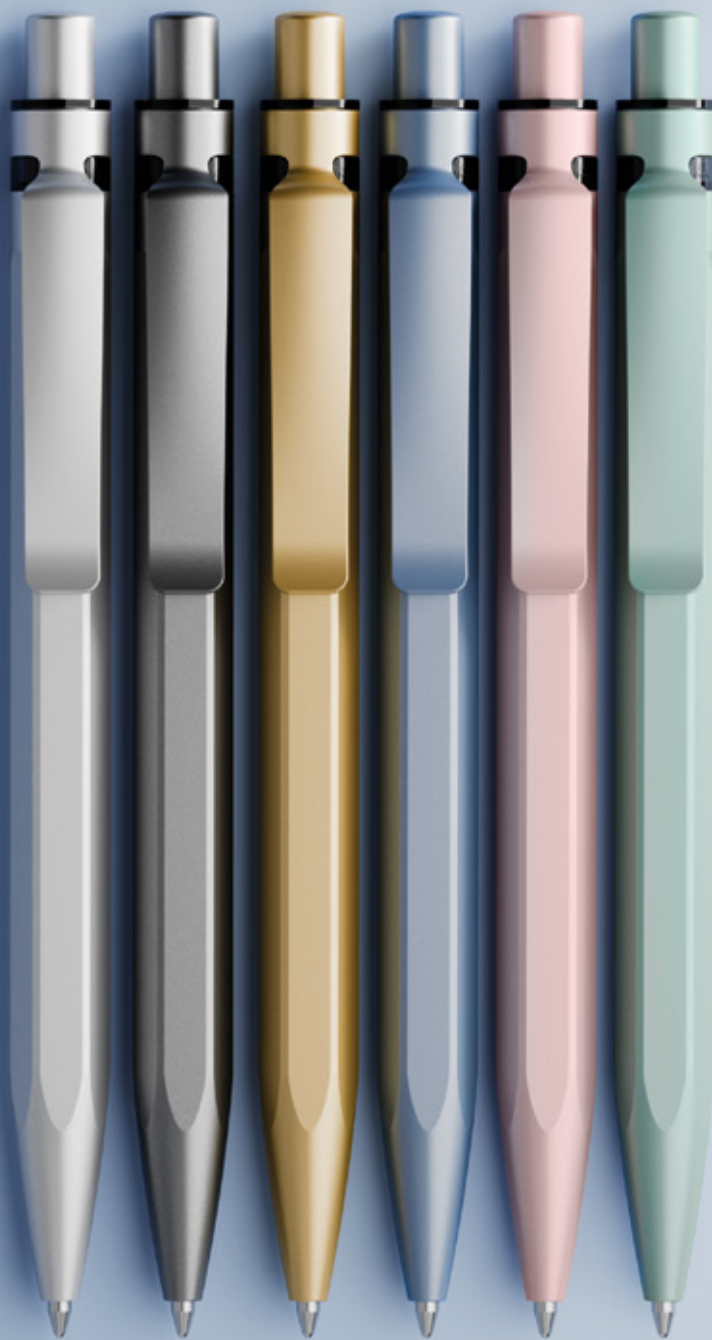

1 Kugelschreiber. 2 Teile. Was könnte einfacher sein?

Der neue DS11

Schreibgeräte sind komplexe technologische Objekte, die sich seit der Zeit von Federkiel und Tintenfass immer weiterentwickelt haben. Aber manchmal tendiert die Evolution auch zur Einfachheit – wie beim neuen DS11 von Prodir. Der neue DS11 ist ein Druckkugelschreiber, der aus nur zwei Teilen besteht. Der Mechanismus kommt ohne separate Feder oder Komponenten aus und ist ganz organisch Teil des Gehäuses: ein intelligentes, geschlossenes System. Erhältlich ist der DS11 in 10 Standardfarben. Er besteht zu mindestens 50% aus recyceltem ABS-Kunststoff – und in den Farben Schwarz oder Weiss zu 100%. Als unser Designer's Choice ist der Kugelschreiber auch in der Farbe des Jahres 2024, Red Earth, erhältlich. Der DS11 verhilft dir zur Einfachheit: Keep it simple – mit einem Schreibgerät für prägnante Markenbotschaften, die direkt auf den Punkt kommen.

CUT HERE
FOR
EMERGENCY
RESCUE

RESCUE
→

SPACE VEHICLE
MOCKUP FACILITY
HOME OF RETROFIT TRAINING

RESCUE

Part 1000

Schreib deine Geschichte. Mit dem Stone.

Der neue QS50 Stone

Das neueste Mitglied unserer Stone-Serie von Schreibgeräten hat das Aussehen und die Anmutung eines zeitlosen Klassikers, ist aber völlig neu: der QS50 Stone. Wie bei all unseren Stone Pens besteht das elegante Gehäuse des QS50 aus einem speziellen, mit Mineralien angereicherten Material und kommt deshalb mit 60% weniger Kunststoff aus. Ein Unterschied, den du spürst. Der QS50 Stone liegt angenehm gewichtig in der Hand und ist bis zu 50% schwerer als ein Standard-ABS-Kugelschreiber. Dieses zusätzliche Gewicht verleiht ihm Wertigkeit. Man spürt gleich, dass der QS50 Stone ein Kugelschreiber ist, der einen für lange Zeit begleitet. Erhältlich in einer Palette von 10 neu gestalteten Mineral- und Metall-Farben des Jahres 2024, darunter Rosenquarz, Jadegrün und Lazulithblau.